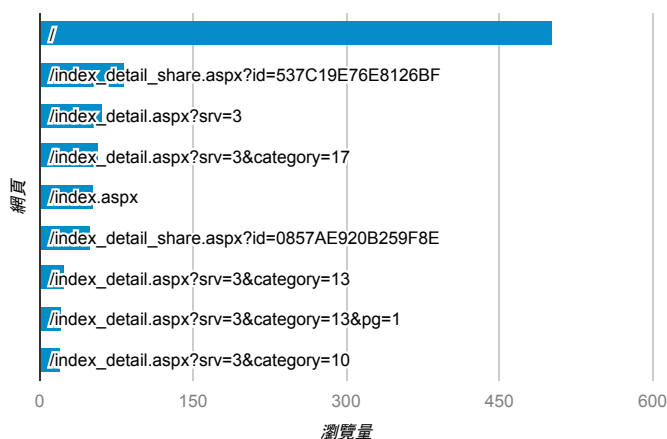

報表03_內容

2015年3月30日 - 2015年4月5日

所有工作階段
100.00%

網頁載入平均需時 (秒)

● 網頁載入平均需時 (秒)

網頁載入平均需時 (秒)和瀏覽量 (依 網頁 分組)

網頁	網頁載入平均需時 (秒)	瀏覽量
/index_detail_share.aspx?id=0857AE920B259F8E	7.55	49
/	7.08	502
/index_detail_share.aspx?id=AFC08FC2C7FF2629	2.86	1
/index_detail_share.aspx?id=537C19E76E8126BF	2.83	84
/activity_101-1_game1.aspx	0.00	5
/activity_102-1_game1.aspx	0.00	1
/activity_game01.aspx	0.00	2
/analytics_Summary.aspx	0.00	3
/inc/login.rev.php?ssoid=YWRtaW4=&verity=ukrGSsn0wnE=	0.00	2
/index_detail_share.aspx?id=03399F610B4F55EB	0.00	1

瀏覽量 (依網頁分組)

造訪和新造訪率 (依 關鍵字 分組)

關鍵字	工作階段	% 新工作階段
(not provided)	245	91.02%
淡江大學行事曆	5	20.00%
幹部經驗	2	100.00%
ip:163.13.1.137	2	0.00%
南山何其悲 鬼雨灑空草	1	100.00%
威秀 工讀	1	100.00%
威秀工讀	1	100.00%
書名 第100封信	1	100.00%
淡江大學 行事曆	1	0.00%
華納 套餐	1	100.00%